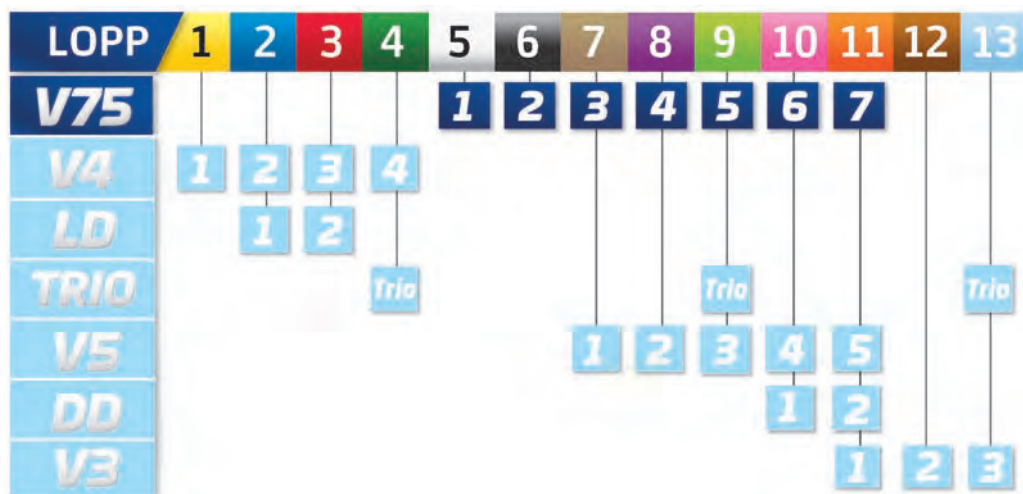

GÄVLE LÖRDAG 18 MAJ

DAGENS SPELFORMER

VINNARE, PLATS OCH TVILLING kan spelas i samtliga lopp. **TRIO** går att spela i lopp 4, 9 och 13. Flex är en enklare form av trio och går att spela i samtliga triolopp. **ÖVRIGA SPELFORMER** är fördelade enligt nedan. V75 börjar i lopp 5, V4 i lopp 1, Lunch Dubbel i lopp 2, V5 i lopp 7, Dagens Dubbel i lopp 10 och V3 i lopp 11.

PROGRAMÄNDRINGAR/RESULTAT

0771-10 20 56, www.atg.se, TV4 text sidan 400 eller SVT text sidan 570.

TV-TIDER Lunchtravet Direkt TV4 Sport, 12.30

V75 Direkt, Sjuan, 14.00

Vinnare V75, TV4, 18.00

FAKTA – BANAN

OPEN STRETCH Nej

VINKLAD STARTBILSVINGE Nej

LÄNGD UPPLOPP 178 meter

OPEN STRETCH På vissa banor finns extra spår innanför det ordinarie innerspåret. Det kallas Open Stretch och kan endast utnyttjas på upploppet.

VINKLAD STARTBILSVINGE På vissa banor används en startbil där vingen är vinklad med syfte att underlätta för hästarna med spåren 6, 7 och 8 att nå en bra position

TRAVEXPERTENS V4-TIPS

Av Sonny Olsson

V4-1

Lopp 1

- 7 Latest News
- 8 Ajax Ibra
- 10 Alu's First Line
- 2 New Esterel
- 5 Vic Starlake
- 1 Eeyore Bear
- 4 Moule
- 3 George Sänna
- 9 Oh Yeah
- 6 Romero Bob

V4-2

Lopp 2 – LD-1

- 7 Broslätts Boy
- 5 Berkut Boko
- 10 Satisfied la Marc
- 2 Aaron Boko
- 4 Ulm Karsk
- 9 Highspeed Call
- 6 Dennis the Menace
- 1 Shark Bite
- 3 Viking Amor
- 11 Sandy Streamline
- 8 M.T.Easy Spot
- 12 Mavi Laday

V4-3

Lopp 3 – LD-2

- 5 Moe Sol
- 3 Granessa
- 7 Stommens Olivä
- 12 Kalloma
- 1 Tareld
- 2 Rasken
- 6 Liafuxen
- 8 Bodbäcksbill
- 11 Å.Widdock
- 10 Lasshans Olle

V4-4

Lopp 4 – Trio

- 1 Super Otto
- 2 Pipsqueak
- 7 Time Machine
- 9 Brendan Boko
- 6 Young Farmer
- 11 Bicc's Hotshot
- 12 Yankee Stadium
- 4 Editress
- 10 Astro Boko
- 8 Rite On Bear
- 5 Supershejken
- 3 The Smoking King

Systemförslag

V4-förslaget

Lopp 1-4
4 x 1 x 7 x 5
Rader 140
Kostnad 280 kr

LD-förslaget

Lopp 2-3
LD-1 7
LD-2 3,5,7
Kombinationer 3 st

Trioförslaget

Lopp 4
Etta 1
Tvåa 2,6,7,9
Trea 2,6,7,9
Rader 12 st

Travexpertens V75-tips – se sidan 50