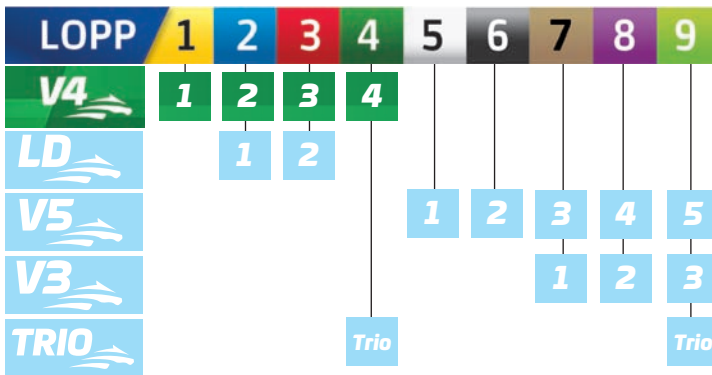

SÅ SPELAR DU PÅ GÄVLETRAVET

FAKTA BANAN

STARTBIL På Gävletravet används en startbil där vingen är rak.

LÅNGD UPPLÖPP 178 m

PROGRAMÄNDRINGAR/

RESULTAT 0771-10 20 56,

www.atg.se, TV4 text sidan 400

eller SVT text sidan 570

DAGENS SPELFORMER

Vinnare, Plats och Tvilling kan spelas i samtliga lopp. Trio/flex spelas i lopp 4 och 9. Övriga spelformer är fördelade enligt ovan. V4 börjar i lopp 1, LD i lopp 2, V5 i lopp 5 och V3 i lopp 7.

TRAVRESTAURANGENS IDAG

LUNCHBUFFÉ

Serveras från kl. 11.00.

Inklusive smör, bröd, sallad, måltidsdryck, kaffe & kaka.

Pris: 80 kr.

- Stekt fläsk med löksås och kokt potatis
- Köttbullar och stuvade makaroner
- Lax i ugn med gräddkokt gräslök

STALLCAFÉET PÅ STALLBACKEN

På stallområdet finns Stallcaféet som drivs av Gunilla Olsson.

Ett flertal olika rätter att välja mellan. 75:- inkl dryck, smör, bröd och kaffe