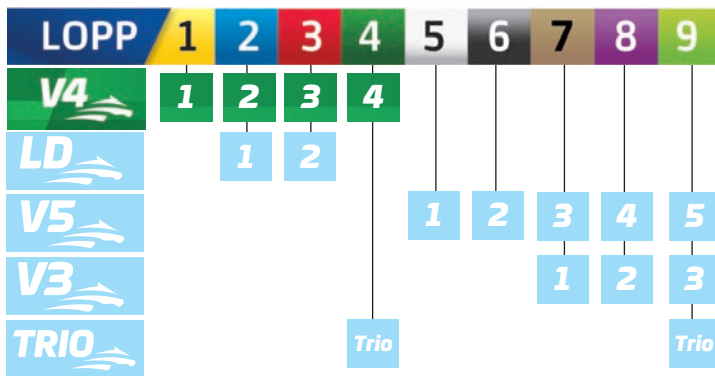

SÅ SPELAR DU PÅ GÄVLETRAVET

FAKTA BANAN

STARTBIL På Gävletravet används en startbil där vingen är rak.

LÅNGD UPPLOPP 178 m

PROGRAMÄNDRINGAR/

RESULTAT 0771-10 20 56,

www.atg.se, TV4 text sidan 400

eller SVT text sidan 570

DAGENS SPELFORMER

Vinnare, Plats och Tvilling kan spelas i samtliga lopp. Trio/flex spelas i lopp 4 och 9. Övriga spelformer är fördelade enligt ovan. V4 börjar i lopp 1, LD i lopp 2, V5 i lopp 5 och V3 i lopp 7.

TRAVRESTAURANGENS IDAG

LUNCHBUFFÉ

Serveras från kl. 11.00.

Inklusive smör, bröd, sallad, måltidsdryck, kaffe & kaka.

Pris: 80 kr.

- Raggmunk med stekt fläsk och råörda lingon
- Stekt fläsk med löksås och kokt potatis
- Köttbullar med stuvade makaroner
- Lax i ugn

STALLCAFÉET PÅ STALLBACKEN

På stallområdet finns Stallcaféet som drivs av Gunilla Olsson.

Ett flertal olika rätter att välja mellan. 75:- inkl dryck, smör, bröd och kaffe