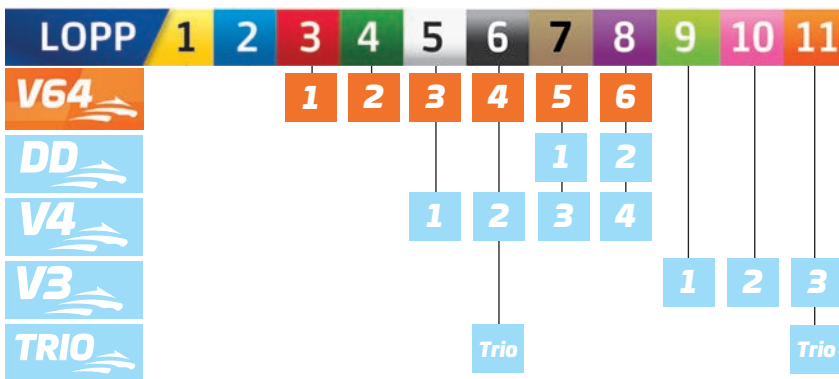

# SÅ SPELAR DU PÅ GÄVLETRAVET

**FAKTA BANAN**  
**STARTBIL** På Gävletravet används en startbil där vingen är rak.  
**LÄNGD UPPLOPP** 178 m  
**PROGRAMÄNDRI**  
**NGAR/RESULTAT** 0771-10 20 56, www.atg.se, TV4 text sidan 400 eller SVT text sidan 570