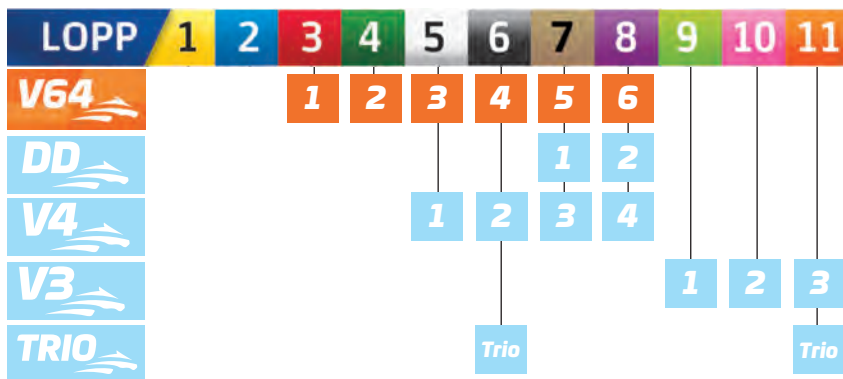

2, br. h. e Wikvinn - Rilum Pila e Elding
Uppf: Karlsson Gerth-Ove, Heby
Ag: Skoglund Bo-Göran, Hedesunda
Sv, vitt "W" i rött fält, vit ärm; sv
Wilhelmsson Robert (Skoglund Bo-Göran) a

ELD SMED 3

2, sv. h. e Slätt Eld - Tjelta Jenta e Lykke Gutten
Uppf: Jörgensen-Arenander H & Jörgensen T
Ag: Leijon Johan, Gävle
Röd/vit rutig, röd m blå revär; vit
Sjöström Claes (Leijon Johan) a

KVAL/PREMIE PÅ HEMSIDAN

Du vet väl att du kan se kval- och premielopp på hemsidan:

www.travgavleborg.se

SÅ SPELAR DU PÅ GÄVLETRAVET

FAKTA BANAN

STARTBIL På Gävletravet används en startbil där vingen är rak.
LÄNGD UPPLOPP 178 m
PROGRAMÄNDRI
NGAR/RESULTAT 0771-10 20 56,
www.atg.se, TV4
 text sidan 400 eller
 SVT text sidan 570