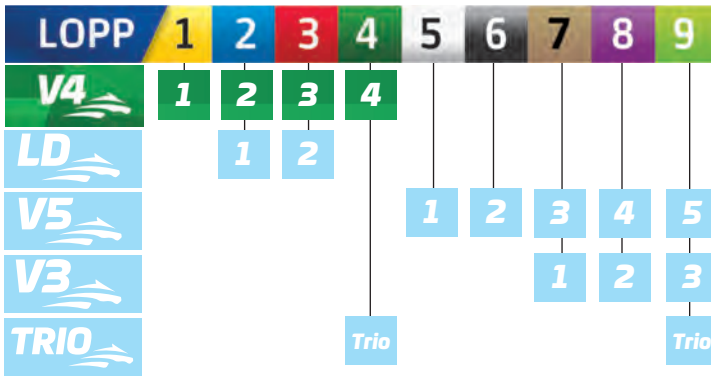

SÅ SPELAR DU PÅ GÄVLETRAVET

FAKTA BANAN

STARTBIL På Gävletravet används en startbil där vingen är rak.

LÅNGD UPPLOPP

178 m

PROGRAMÄNDRINGAR/

RESULTAT 0771-10 20 56,

www.atg.se, TV4 text sidan 400

eller SVT text sidan 570

DAGENS SPELFORMER

Vinnare, Plats och Tvilling kan spelas i samtliga lopp. Trio/flex spelas i lopp 4 och 9. Övriga spelformer är fördelade enligt ovan. V4 börjar i lopp 1, LD i lopp 2, V5 i lopp 5 och V3 i lopp 7.

TRAVRESTAURANGEN IDAG

LUNCHBUFFÉ

Servertas från kl. 11.00.

Inklusive smör, bröd, sallad, måltidsdryck, kaffe & kaka.

Pris: 80 kr.

- Raggmunk med fläsk
- Stekt fläsk och löksås
- Pannbiff med löksky
- Fiskgratäng med räkor

STALLCAFÉET PÅ STALLBACKEN

På stallområdet finns Stallcaféet som drivs av Gunilla Olsson.

Ett flertal olika rätter att välja mellan. 75:- inkl dryck, smör, bröd och kaffe