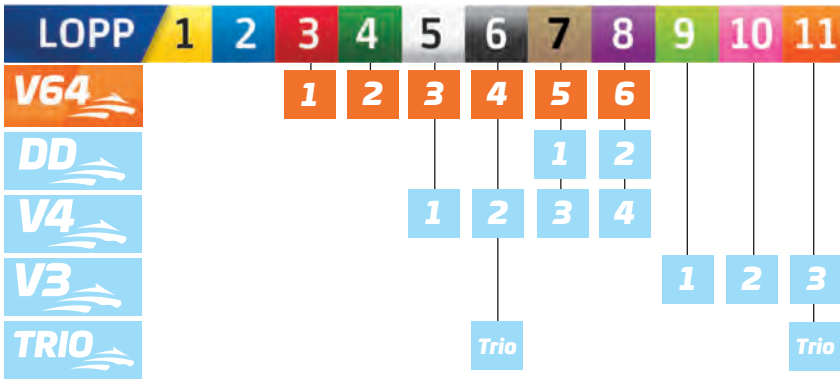

Första loppet startar kl. 10.00.

Stallströ
YesBOX

Dammfritt Kutterspån • Lantbruksspecial • Spån/Holmpellets • Torv/Torvmix
tlf 026 716 88 | www.yesbox.se

SÅ SPELAR DU PÅ GÄVLETRAVET

FAKTA BANAN
STARTBIL På Gävletravet används en startbil där vingen är rak.
LÄNGD UPPLOPP 178 m
PROGRAMÄNDRI NGAR/RESULTAT 0771-10 20 56, www.atg.se, TV4 text sidan 400 eller SVT text sidan 570