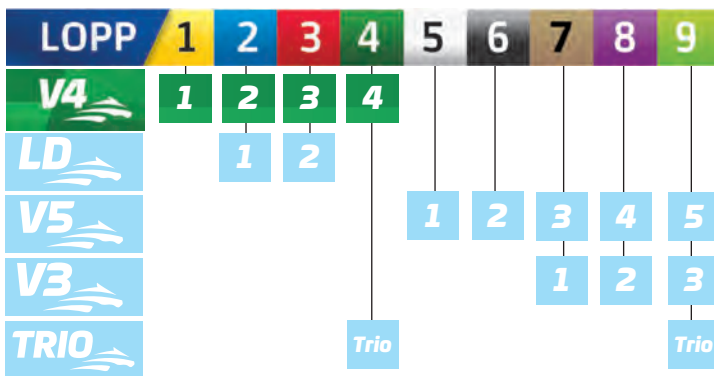

SÅ SPELAR DU PÅ GÄVLETRAVET

FAKTA BANAN

STARTBIL På Gävletravet används en startbil där vingen är rak.

LÄNGD UPPLOPP 178 m

PROGRAMÄNDRINGAR/

RESULTAT 0771-10 20 56,

www.atg.se, TV4 text sidan 400

eller SVT text sidan 570

DAGENS SPELFORMER

Vinnare, Plats och Tvilling kan spelas i samtliga lopp. Trio/flex spelas i lopp 4 och 9. Övriga spelformer är fördelade enligt ovan. V4 börjar i lopp 1, LD i lopp 2, V5 i lopp 5 och V3 i lopp 7.

TRAVRESTAURANGEN IDAG

LUNCHBUFFÉ

Serveras från kl. 11.00.

Inklusive smör, bröd, sallad, måltidsdryck, kaffe & kaka.

Pris: 80 kr.

- Raggmunk med stekt fläsk
- Stekt fläsk med löksås
- Köttgryta med ris
- Panerad fisk med skagenröra

STALLCAFÉET PÅ STALLBACKEN

På stallområdet finns Stallcaféet som drivs av Gunilla Olsson.

Ett flertal olika rätter att välja mellan. 75:- inkl dryck, smör, bröd och kaffe