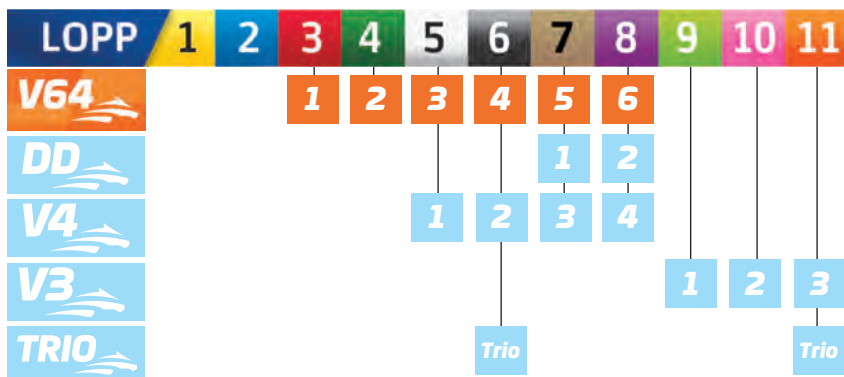

SÅ SPELAR DU PÅ GÄVLETRAVET

DAGENS SPELFORMER

Vinnare, Plats och Tvilling kan spelas i samtliga lopp. Trio/flex spelas i lopp 6 och 11. Övriga spelformer är fördelade enligt ovan. V64 börjar i lopp 3, V4 i lopp 5, DD i lopp 7 och V3 i lopp 9.

FAKTA BANAN

STARTBIL På Gävletravet används en startbil där vingen är rak.

LÅNGD UPPLOPP 178 m

PROGRAMÄNDRINGAR/RESULTAT 0771-10 20 56, www.atg.se, TV4 text sidan 400 eller SVT text sidan 570

V64				Omsättning:
				Att utdela:
System:				
Avd	Segrare	Kvarvarande	Värde	
1				
2				
3				
4				
5				
6				
Utdelning 6 rätt:				
Utdelning 5 rätt:				
Utdelning 4 rätt:				
DD				Omsättning:
				DD-odds:
Avd	Segrande häst	Vinnarodds		
1				
2				

V4				Omsättning:
				System:
Att utdela:				
Avd	Segrare	Kvarvarande	Värde	
1				
2				
3				
4				
V3				Omsättning:
				Antal andelar:
Att utdela:				
Avd	Segrare	Kvarvarande	Värde	
1				
2				
3				

RESULTAT: WWW.ATG.SE
0771-10 20 56 (NORMAL TAXA)

NUMMERBRICKSFÄRGER Hästarnas nummerbrickor visar vilket lopp de tävlar i.

LOPP 1 GUL	LOPP 2 BLÅ	LOPP 3 RÖD	LOPP 4 GRÖN	LOPP 5 VIT	LOPP 6 SVART	LOPP 7 LJUSBRUN	LOPP 8 LILA	LOPP 9 LJUSGRÖN	LOPP 10 ROSA	LOPP 11 ORANGE	LOPP 12 MÖRKBRUN	LOPP 13 LJUSBLÅ