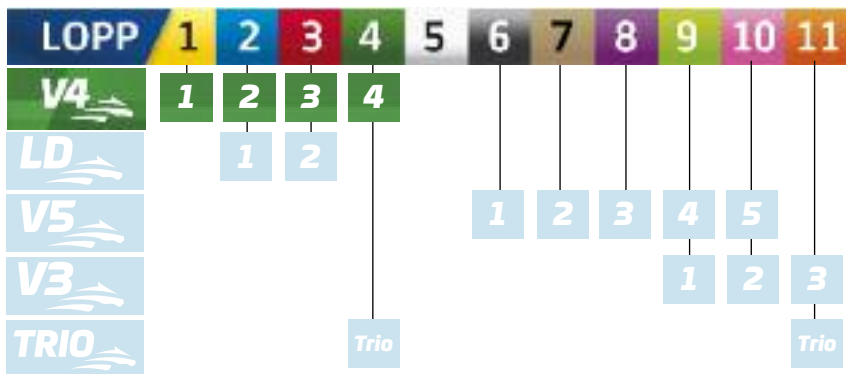

# SÅ SPELAR DU PÅ GÄVLETRAVET