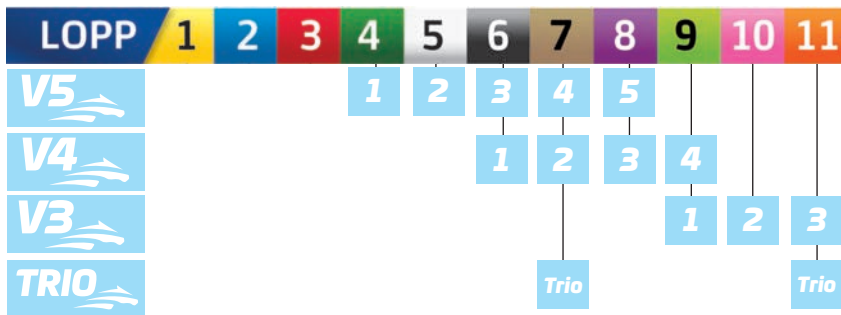

**UPPMÄRNING TILL KÖRSVENNER**

Respektera skyltning för infart och utfart till/från banan. Detta är en säkerhetsfråga då ingen förväntar sig mötande häst.

SÅ SPELAR DU PÅ GÄVLETRAVET

FAKTA – BANAN

STARTBIL På Gävletravet används en startbil där vingen är rak.