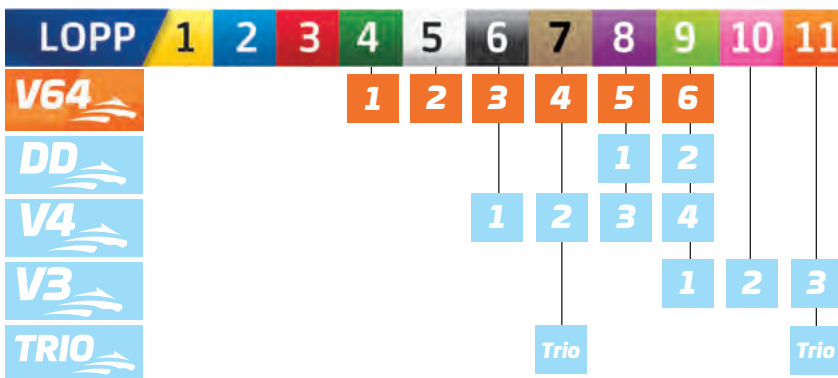

SÅ SPELAR DU PÅ GÄVLETRAVET

DAGENS SPELFORMER

Vinnare, Plats och Tvilling kan spelas i samtliga lopp. Trio/flex spelas i lopp 7 och 11. Övriga spelformer är fördelade enligt ovan. V64 börjar i lopp 4, V4 i lopp 6, DD i lopp 8 och V3 i lopp 9.

FAKTA BANAN

STARTBIL På Gävletravet används en startbil där vingen är rak.

LÄNGD UPPLOPP 178 m

PROGRAMÄNDRINGAR/RESULTAT 0771-10 20 56, www.atg.se, TV4 text sidan 400 eller SVT text sidan 570

V64			
Omsättning:			
Att utdela:			
System:			
Avd	Segrare	Kvarvarande	Värde
1			
2			
3			
4			
5			
6			
Utdelning 6 rätt:			
Utdelning 5 rätt:			
Utdelning 4 rätt:			

DD		
Omsättning:		
DD-odds:		
Avd	Segrande häst	Vinnarodds
1		
2		

V4			
Omsättning:			
System:			
Att utdela:			
Avd	Segrare	Kvarvarande	Värde
1			
2			
3			
4			
V3		Omsättning:	
		Antal andelar:	
Att utdela:			
Avd	Segrare	Kvarvarande	Värde
1			
2			
3			

RESULTAT: WWW.ATG.SE
0771-10 20 56 (NORMAL TAXA)

NUMMERBRICKSFÄRGER Hästarnas nummerbrickor visar vilket lopp de tävlar i.

LOPP 1 GUL	LOPP 2 BLÅ	LOPP 3 RÖD	LOPP 4 GRÖN	LOPP 5 VIT	LOPP 6 SVART	LOPP 7 LJUSBRUN	LOPP 8 LILA	LOPP 9 LIJUSGRÖN	LOPP 10 ROSA	LOPP 11 ORANGE	LOPP 12 MÖRKBRUN	LOPP 13 LIJUSBLÅ