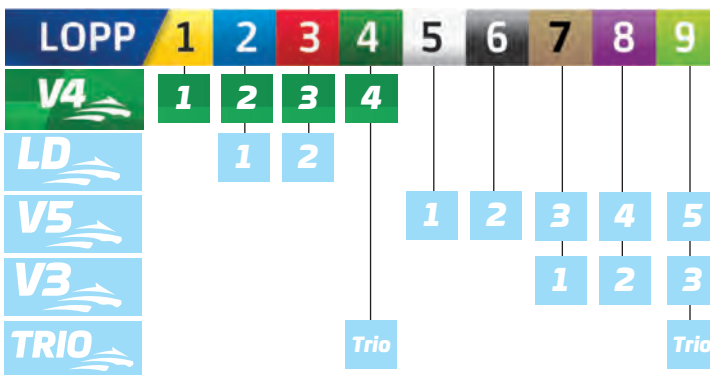

SÅ SPELAR DU PÅ GÄVLETRAVET

FAKTA BANAN

STARTBIL På Gävletravet används en startbil där vingen är rak.

LÄNGD UPPLOPP 178 m

**PROGRAMÄNDRINGAR/
RESULTAT** 0771-10 20 56,
www.atg.se, TV4 text sidan 400
eller SVT text sidan 570

DAGENS SPELFORMER

Vinnare, Plats och Tvilling kan spelas i samtliga lopp. Trio/flex spelas i lopp 4 och 9. Övriga spelformer är fördelade enligt ovan. V4 börjar i lopp 1, LD i lopp 2, V5 i lopp 5 och V3 i lopp 7.

V4			
Omsättning:			
Att utdela:			
System:			
Avd	Segrare	Kvarvarande	Värde
1			
2			
3			
4			

V3			
Omsättning:			
Antal andelar:			
Att utdela:			
Avd	Segrare	Kvarvarande	Värde
1			
2			
3			

V5			
Omsättning:			
Att utdela:			
System:			
Avd	Segrare	Kvarvarande	Värde
1			
2			
3			
4			
5			
Utdelning 5 rätt:			

LD		
Omsättning:		
LD-odds:		
Avd	Segrande häst	Vinnarodds
1		
2		

0771-10 20 56 (NORMAL TAXA)

RESULTAT: WWW.ATG.SE

MEST SPELADE PÅ V4

Avd. 1									
Avd. 2									
Avd. 5									
Avd. 4