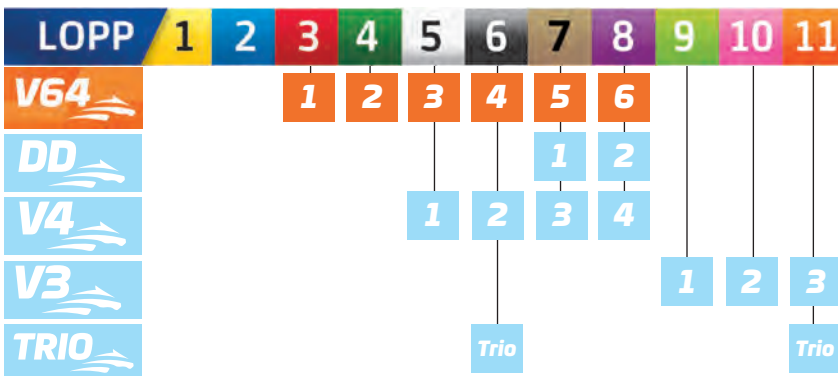

SÅ SPELAR DU PÅ GÄVLETRAVET

DAGENS SPELFORMER

Vinnare, Plats och Tvilling kan spelas i samtliga lopp. Trio/flex spelas i lopp 6 och 11. Övriga spelformer är fördelade enligt ovan. V64 börjar i lopp 3, V4 i lopp 5, DD i lopp 7 och V3 i lopp 9.

FAKTA BANAN

STARTBIL På Gävletravet används en startbil där vingen är rak.

LÄNGD UPPLOPP 178 m

PROGRAMÄNDRINGAR/RESULTAT 0771-10 20 56, www.atg.se, TV4 text sidan 400 eller SVT text sidan 570

V64			
Omsättning:			
Att utdela:			
System:			
Avd	Segrare	Kvarvarande	Värde
1			
2			
3			
4			
5			
6			
Utdelning 6 rätt:			
Utdelning 5 rätt:			
Utdelning 4 rätt:			

DD		
Omsättning:		
DD-odds:		
Avd	Segrande häst	Vinnarodds
1		
2		

V4			
Omsättning:			
System:			
Att utdela:			
Avd	Segrare	Kvarvarande	Värde
1			
2			
3			
4			
V3		Omsättning:	
		Antal andelar:	
Att utdela:			
Avd	Segrare	Kvarvarande	Värde
1			
2			
3			

RESULTAT: WWW.ATG.SE
0771-10 20 56 (NORMAL TAXA)

NUMMERBRICKSFÄRGER Hästarnas nummerbrickor visar vilket lopp de tävlar i.

LOPP 1 GUL	LOPP 2 BLÅ	LOPP 3 RÖD	LOPP 4 GRÖN	LOPP 5 VIT	LOPP 6 SVART	LOPP 7 LJUSBRUN	LOPP 8 LILA	LOPP 9 LJUSGRÖN	LOPP 10 ROSA	LOPP 11 ORANGE	LOPP 12 MÖRKBRUN	LOPP 13 LJUSBLÅ