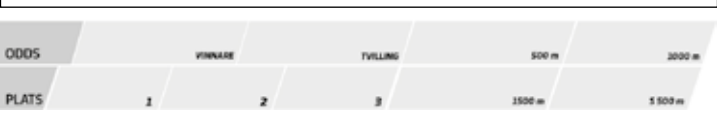

ROYALTY 2160:4 16,0^{AM} Tot: 38 4-4-2 168.100

12 7.br.v.e Steinlager - 15: 2 0-1-0 17,4a 17.700
Smash Hammering e Smasher Ols Da Ro 17/10-4 1/2640 3 16,1 cc 98 30'
Uppf. Bernhardsson Sven, Rättvik Ols Da Ro 27/10-4 4/2160 0 DIST g cc 76 25'
C C Äg: Ceka Sajmir & Stållberg Mats Cek Sa Bs 6/11-7 3/2160 0 17,7 cc 132 25'
S **Vinröd**, svart bröst och hängsl; vinröd **Ceka Sajmir** (Stållberg Sophie) Cek Sa Bs 21/1-4 5/2660 2 17,4 cc 69 25'
Ro Ols Da Ro 30/1-5 7/2640 4 16,4a cc 46 30'

WILLE SHERONA 2160:5 15,8^{AM} Tot: 48 2-6-3 175.250

13 7.br.v.e Kiss Francois - 15: 3 0-1-0 16,3 4.950
April Star e Sherwood Sch Ma G 11/12-8 3/1640 0 16,0a cc 293 20'
Uppf. Jerndahl Marita, Östervåla Sve Lu Ro 29/12-6 1/2140 7 16,7a cc 465 10'
C C Äg: Stall Dianthus HB, Gävle Åbe JO Bs 8/1-1 4/1660 2 16,3 cc 100 5'
S **Vit**, blått axlar, blå/grön rev; sv **Eriul U** 20/1-3 2/2140 0 17,4 cc 246 30'
C C **Åberg Jan-Olov** (Hed Pe) a Åbe JO G 3/2-11 1/2160 4 17,9 cc 79 5'

TURORDNING 4-8-12-6-7-5-3-10-13-2-9-1-11
Chansvärdering: 3-4-8-12

TRAVBANAN, 806 33 GÄVLE
Tel 026-12 60 68 Fax 026-65 81 18
Leg vet Anja Pedersen., spec. häst
Vet ass Angela Fyhr, Malin Gustafsson