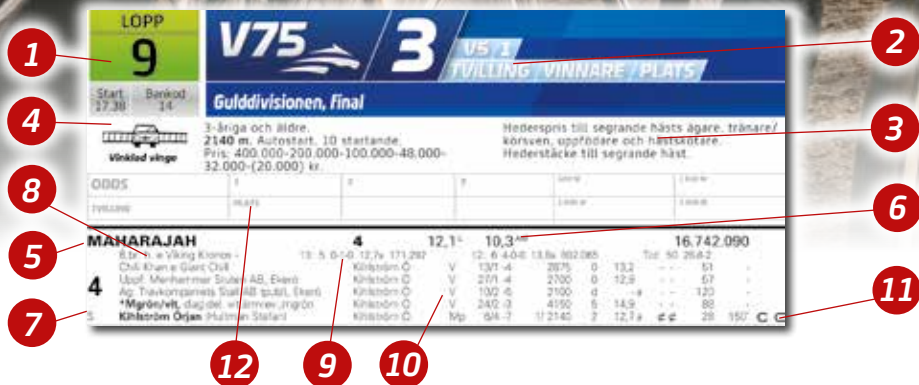

SÅ HÄR LÄSER DU PROGRAMMET

1. 1 Loppnummer och färg på hästens nummerbricka.
2. 2 Aktuella spelformer i loppet. Till exempel V75, V5, V4, V3, Dagens Dubbel, Trio, Tvilling, Vinnare och Plats.
3. 3 Förutsättningar för loppet, vilken proposition och klass som gäller för loppet, vilka som får starta, distans, startmetod och prispengar.
4. 4 Information om bankod för spel, starttid för loppet samt om startbil används.
5. 5 Hästens namn och eventuellt födelseland. Stjärna anger att hästen är registrerad utomlands.
6. 6 Startspår och hästens rekord på olika distanser, K=kort, M=medel, L=lång.
   A innebär rekord med startbil. * vid rekordet anger att rekordet sattes vid seger.
   Insprungna pengar i karriären.
7. 7 Hästens nummer samt tränarens hemmabana. * innebär att tränaren har licens utomlands.
8. 8 Hästens ålder, färg, kön (h=hingst, v=valack, s=sto), pappa, mamma och morfar. Hästens uppfödare.
   Hästens ägare. Beskrivning av kuskens körsvendsdress, samt färg på hjälm.
   Kusk i fet stil samt tränaren inom parentes.
9. 9 Antal starter, placeringar som 1-2-3, rekordtid samt intjänade pengar i år, förra året, samt totalt i karriären.
10. 10 Resultaten i de fem senaste starterna, från vänster: kusk, bana, datum, loppnummer, startspår, distans, placering, kilometer tid (a=autostart), skoinformation (se nedan), eventuellt odds vid insats 10 kr, loppets förstapris i tusental.

11 Här kan Du notera hästens balans i dagens start: barfota runt om, barfota fram, barfota bak eller skor runt om.
Barfotainformation:

∅∅ = barfota runt om	C∅ = barfota bak	-- = uppgift saknas
∅C = barfota fram	CC = skor runt om	

12. 12 Ruta att själv kunna fylla i vinnarodds, tvilling, odds, placerade hästar och så vidare.