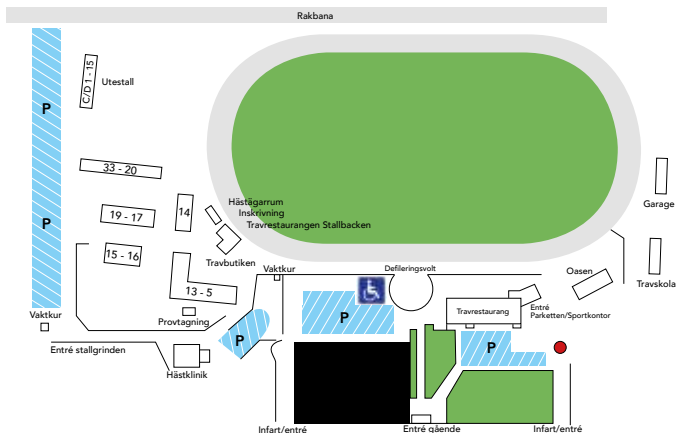

Röda kiosken

Belägen på upploppsranken med vår egen utegrill. Här serveras dagens grillbuffé.

Vi har fullständiga rättigheter.

OBS! Inga alkoholhaltiga drycker

får medtagas in på Gävle travbana

Välkommen till Gävletravet