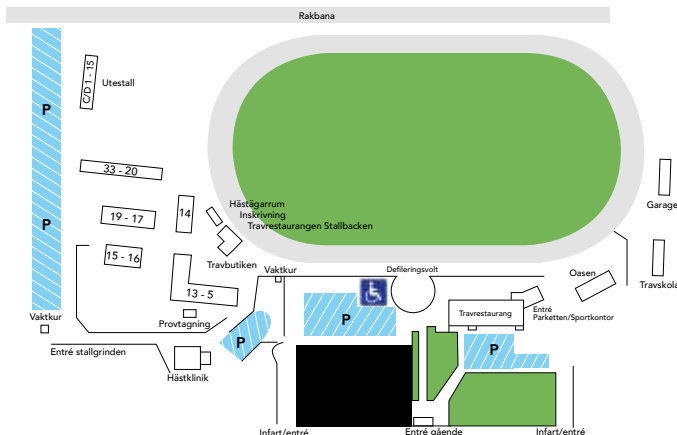

VÅRA STL-PARTNERS

CLARION WINN, GÄVLE
BY NORDIC CHOICE

Välkommen till Gävletravet

Ordning och reda

- All parkering ska ske på angiven P-plats
- Alla hundar ska vara kopplade
- Max hastighet 30 km/h
- Medtagen alkohol beslagtages
- Nattparkering på området förbjuden
- Barnvagnar får inte lämnas utan tillsyn
- Giltiga entrékort ska kunna uppvisas för tillträde till stallbacken tävlingsdagar
- All vistelse på stallbacken sker på egen risk
- Rökning tillåten endast på angivna platser